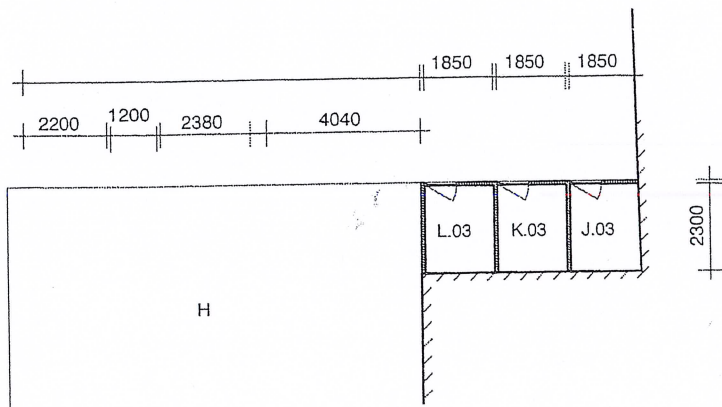

bg

WONING J 307J

		(m2)
J.01	entree / hal	
J.02	woonkeuken	20,14
J.03	berging	4,30

WONING L 307L

		(m2)
L.01	entree / hal	
L.02	woonkeuken	21,12
L.03	berging	4,25

WONING K 307K

		(m2)
K.01	entree / hal	
K.02	woonkeuken	20,93
K.03	berging	4,25

le

WONING J

J.11	slaapkamer	11,80
------	------------	-------

WONING K

K.11	slaapkamer	11,54
------	------------	-------

WONING L

L.11	slaapkamer	11,80
------	------------	-------