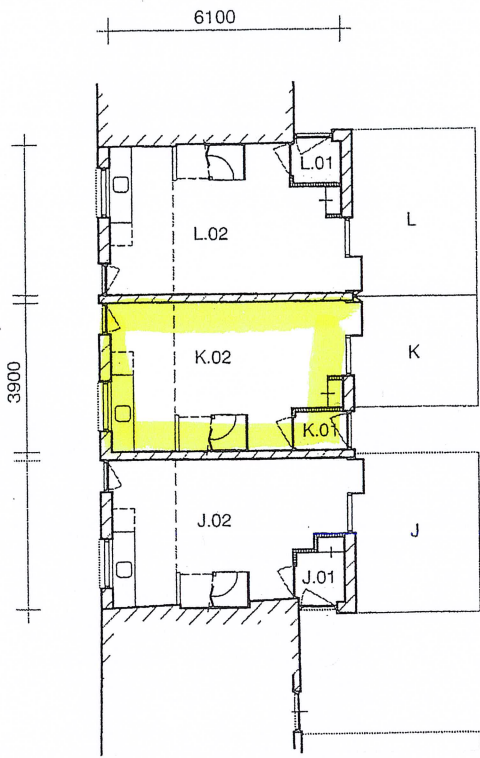

bg

WONING J 307J

		(m2)
J.01	entree / hal	
J.02	woonkeuken	20,14
J.03	berging	4,30

WONING L 307L

		(m2)
L.01	entree / hal	
L.02	woonkeuken	21,12
L.03	berging	4,25

WONING K 307K

		(m2)
K.01	entree / hal	
K.02	woonkeuken	20,93
K.03	berging	4,25

le

WONING J

J.11	slaapkamer	11,80
------	------------	-------

WONING K

K.11	slaapkamer	11,54
------	------------	-------

WONING L

L.11	slaapkamer	11,80
------	------------	-------