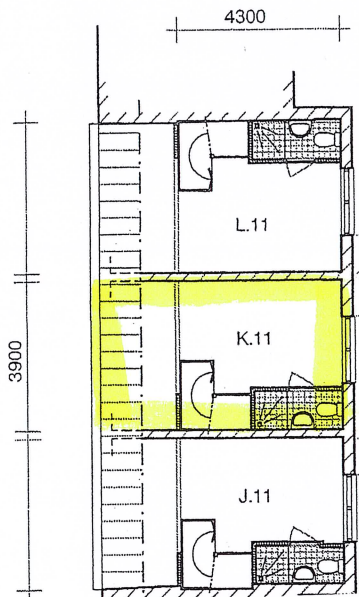

bg

WONING J 307J

		(m2)
J.01	entree / hal	
J.02	woonkeuken	20,14
J.03	berging	4,30

WONING L 307L

		(m2)
L.01	entree / hal	
L.02	woonkeuken	21,12
L.03	berging	4,25

WONING K 307K

		(m2)
K.01	entree / hal	
K.02	woonkeuken	20,93
K.03	berging	4,25

le

WONING J

J.11	slaapkamer	11,80
------	------------	-------

WONING K

K.11	slaapkamer	11,54
------	------------	-------

WONING L

L.11	slaapkamer	11,80
------	------------	-------