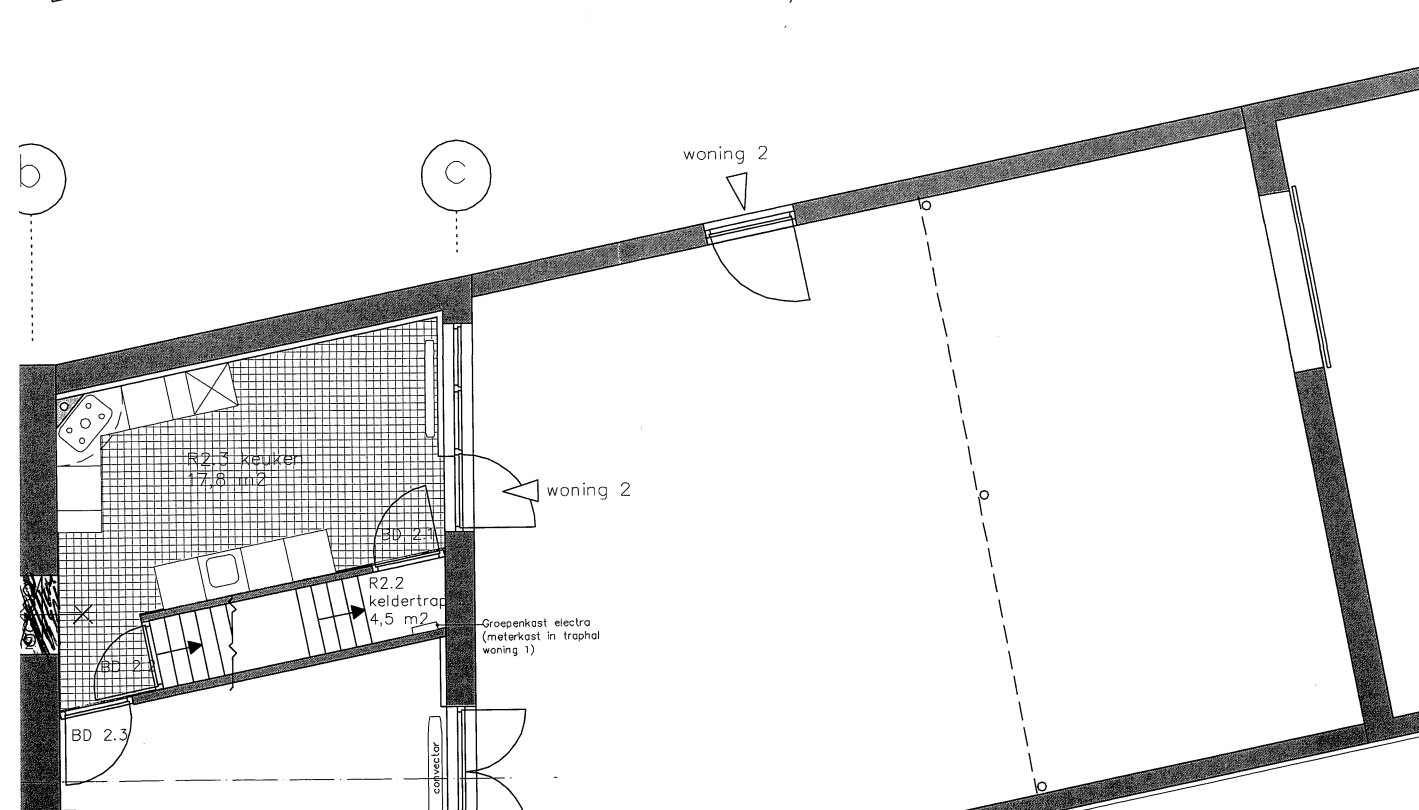

Legenda

-  Bestaand metselwerk
-  Nieuw metselwerk
-  Nieuwe binnenwanden HSB
-  Nieuwe radiatoren
-  WBDBO 60 minuten

afmetingen en maatvoering in het werk