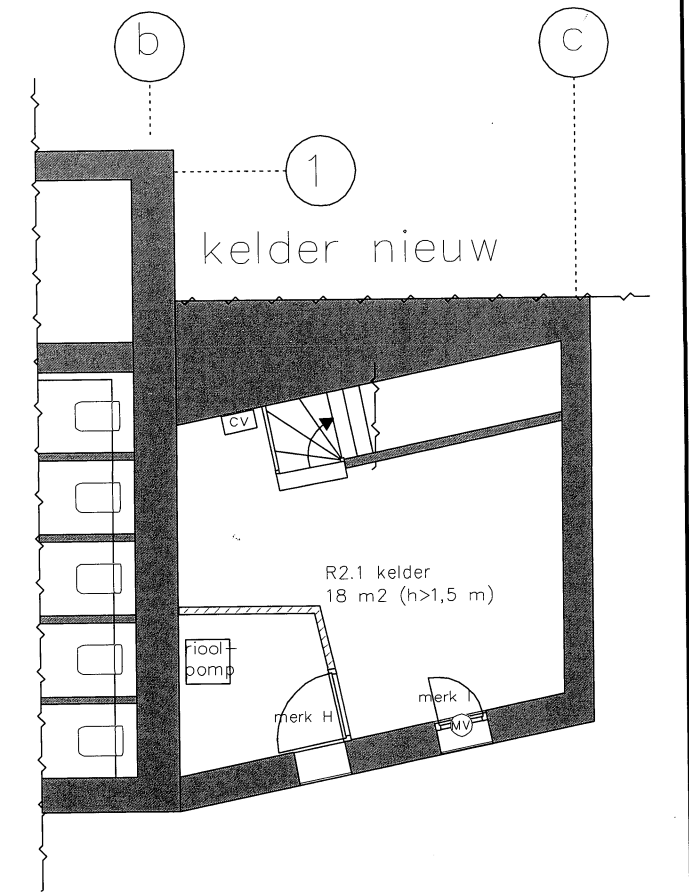

Legenda

-  Bestaand metselwerk
-  Nieuw metselwerk
-  Nieuwe binnenwanden HSB
-  Nieuwe radiatoren
-  WBDBO 60 minuten

afmetingen en maatvoering in het werk